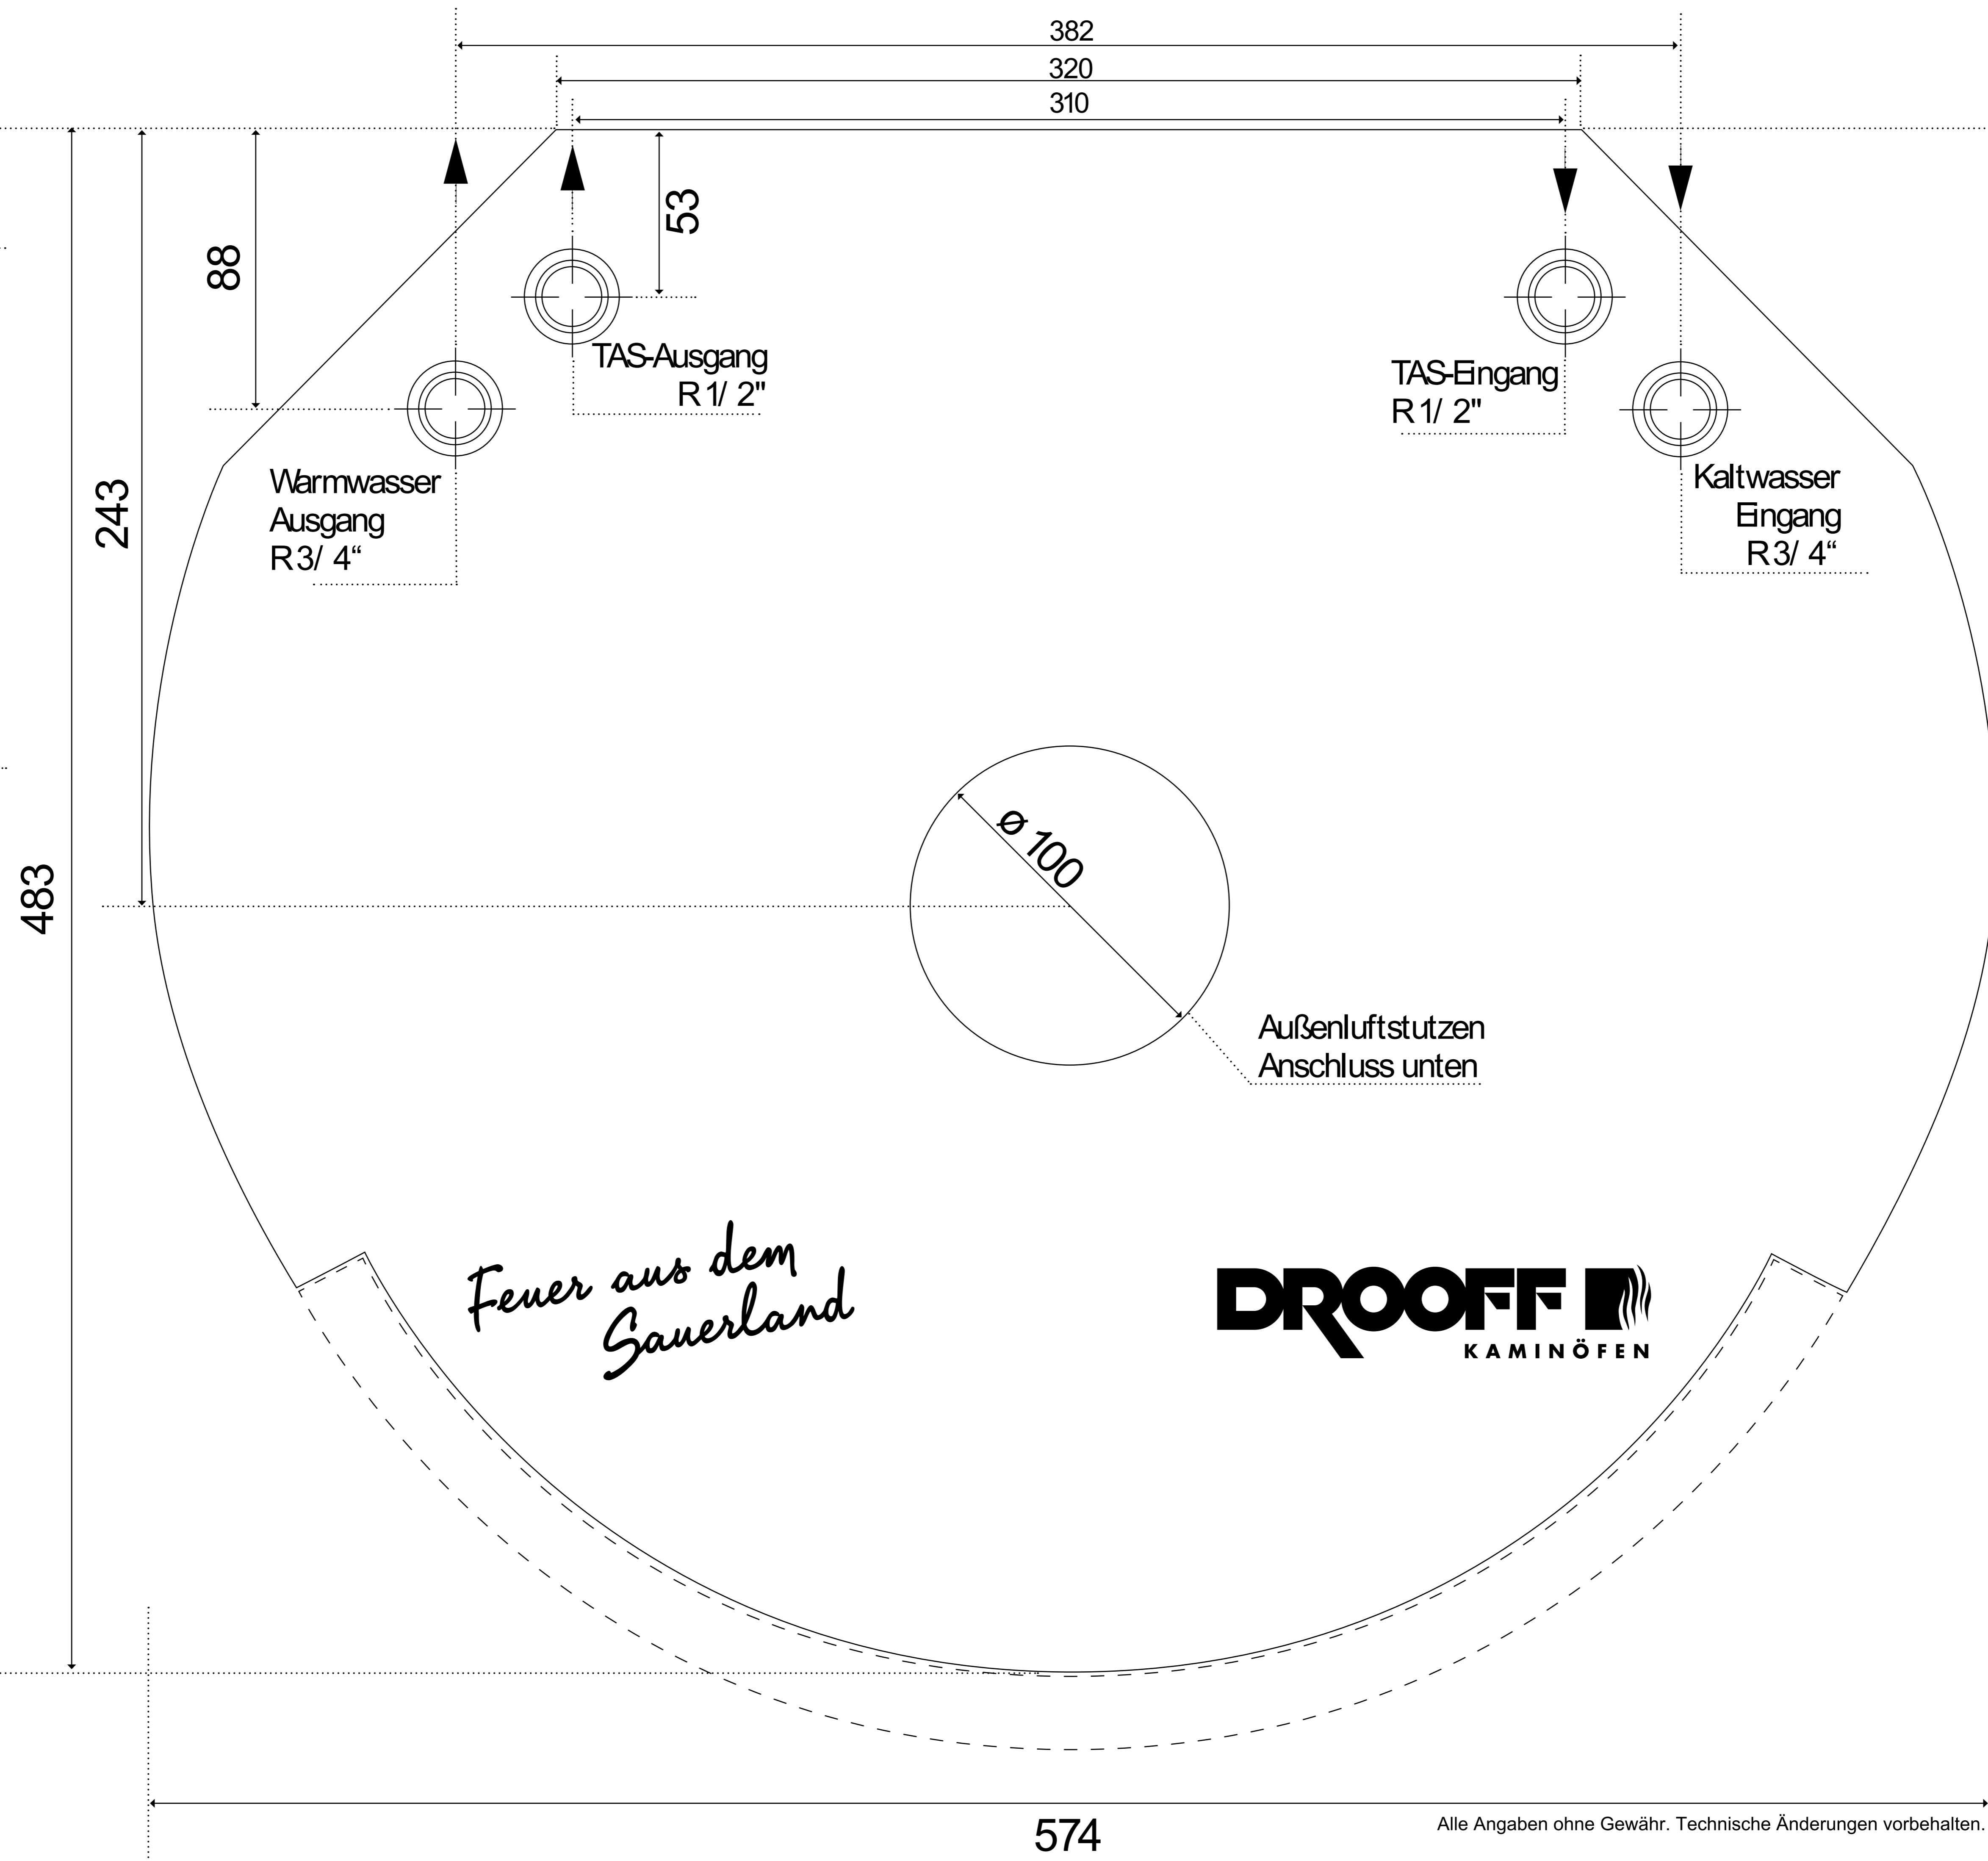

Anschlusshöhe:

Schablone SOLARO 2 W