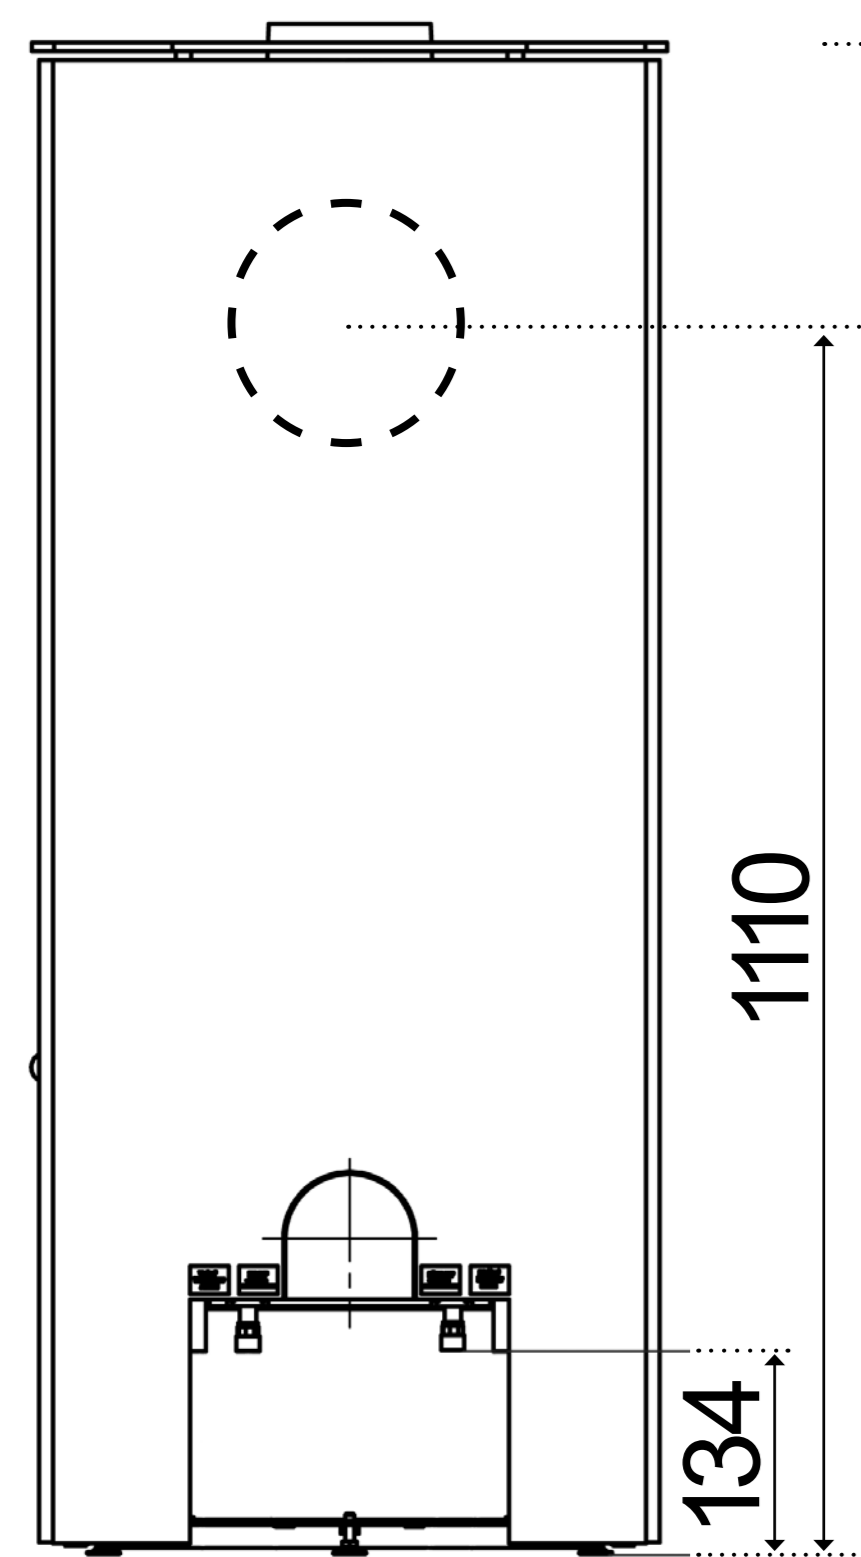

Anschlusshöhe:

Schablone SOLARO 2 W